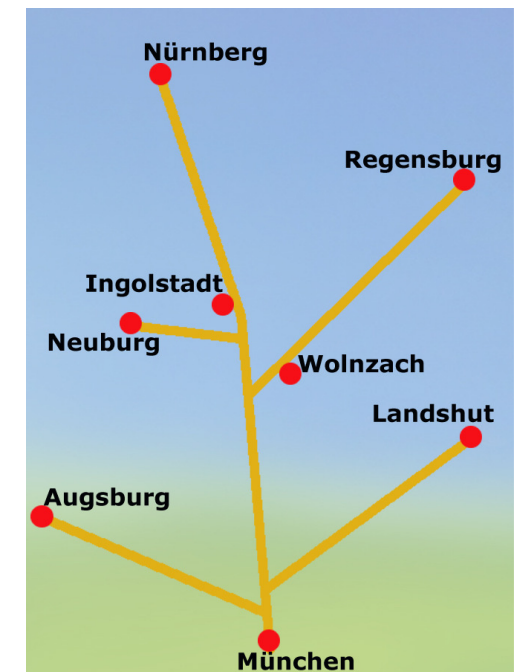

Monika Waldenmaier

**Paul-Klee-Str. 41
D-85053 Ingolstadt-Ringsee**

Tel.: 08 41/96 13 869

Energiezentrum, Heilpraxis:
www.energievoll-leben.de

Energiezentrum Leben im Wandel
Seminare und Vorträge für Firmen:
www.energievoll-sein.de

Von der Autobahn A9 kommend, verlassen Sie diese bei der Ausfahrt Ingolstadt Süd und fahren links auf die Manchinger Str. in Richtung Manching.

Vor der Firma ToysRus biegen Sie rechts in die Sallerstraße. Den Kreisverkehr überqueren Sie gerade in Richtung Unsernherrn. Danach biegen Sie vor dem Sportheim rechts in die Klein-Salvator-Straße ein. Sie folgen dem Straßenverlauf und fahren an der zweiten Strasse rechts in die Paul-Klee-Straße.

Von der B16 von Richtung Regensburg oder B13 aus Richtung München kommend biegen Sie am Ortsende von Unsernherrn (EDEKA Markt auf der linken Seite) rechts ab und fahren durch die Unterführung. Direkt nach der Unterführung biegen Sie links ab in die Klein-Salvator-Straße. Fahren Sie an der zweiten Straße rechts in die Paul-Klee-Str.